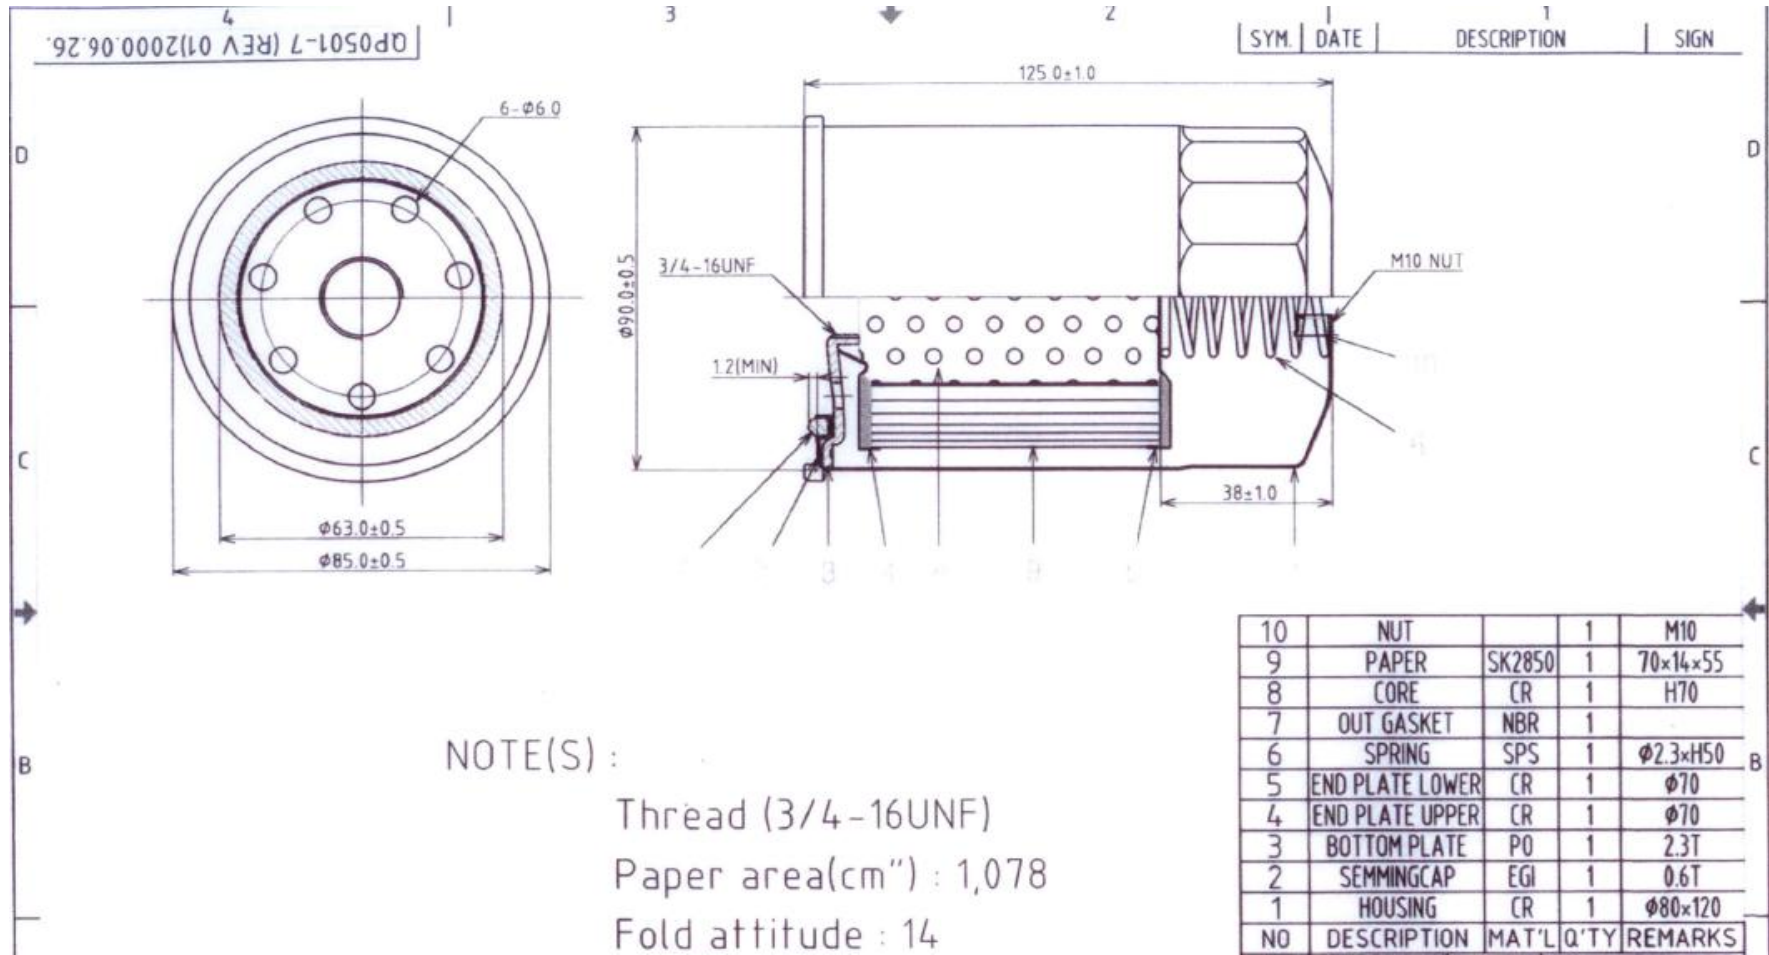

QP0501-7 (REV 01)2000.06.26

SYM.	DATE	DESCRIPTION	SIGN
------	------	-------------	------

NOTE(S) :

- Thread (3/4-16UNF)
- Paper area(cm²) : 1,078
- Fold attitude : 14

10	NUT		1	M10
9	PAPER	SK2850	1	70×14×55
8	CORE	CR	1	H70
7	OUT GASKET	NBR	1	
6	SPRING	SPS	1	φ2.3×H50
5	END PLATE LOWER	CR	1	φ70
4	END PLATE UPPER	CR	1	φ70
3	BOTTOM PLATE	PO	1	2.3T
2	SEMMINGCAP	EGI	1	0.6T
1	HOUSING	CR	1	φ80×120
NO	DESCRIPTION	MAT'L	Q'TY	REMARKS